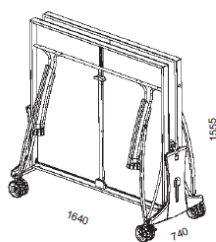

USAGES

Indoor: 105 kg

Indoor: 92 kg

PLAY-BACK

Norme EN 14468-1 (classe C)

	INDOOR
RÉFÉRENCES	
Désignation	500 INDOOR
Couleur- Référence article	Bleu 155 600
Utilisation	Intérieure
QUALITÉ DE JEU	
Épaisseur panneau	22 mm
Réglages filet	Tension et Hauteur
DURABILITÉ DU PLATEAU	
Matériau panneau	Aggloméré
Type d'encadrement	Aluzinc Indoor
SÉCURITÉ	
Compact Technology	Oui
Système de verrouillage	DSI (Double Sécurité Intégrée)
Points de verrouillage	16 points
Coins de protection	Oui
STABILITÉ, ROBUSTESSE	
Hauteur encadrement	50 mm
Dimensions pieds	120 mm x 60 mm
Type pieds	Arqué
Patin de réglage	Ø 120 mm
Modèle de roue	Spécial Indoor jumelée à bandage
Freins	2
ÉQUIPEMENT, ERGONOMIE, MOBILITÉ	
Taille des roues	150 mm x 30 mm
Commande centralisée	Oui
Rangement balles	Oui
Support raquettes	4
Protection raquette	Oui
Position entraînement jeu seul	Oui
Utilisation adaptée fauteuil roulant	Oui
Poignée de franchissement	Oui
Distributeur de balles côtés joueurs	2
Filet	Escamotable
POIDS - DIMENSIONS	
Poids table	94 kg
Poids table emballée	108 kg
Position de jeu	2740 x 1525 x 760 mm
AUTRES CARACTÉRISTIQUES	
Garantie pièces	3 ans
Garantie plateau	3 ans
Agrément	FFTT Compétition
Classe (norme européenne)	EN 14468-1 – CLASSE C