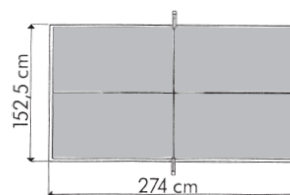

USAGES

Indoor: 105 kg

Indoor: 92 kg

PLAY-BACK

Norme EN 14468-1 (classe C)

	INDOOR
RÉFÉRENCES	
Désignation	500 INDOOR
Couleur- Référence article	Bleu 155 600
Utilisation	Intérieure
QUALITÉ DE JEU	
Épaisseur panneau	22 mm
Réglages filet	Tension et Hauteur
DURABILITÉ DU PLATEAU	
Matériau panneau	Aggloméré
Type d'encadrement	Aluzinc Indoor
SÉCURITÉ	
Compact Technology	Oui
Système de verrouillage	DSI (Double Sécurité Intégrée)
Points de verrouillage	16 points
Coins de protection	Oui
STABILITÉ, ROBUSTESSE	
Hauteur encadrement	50 mm
Dimensions pieds	120 mm x 60 mm
Type pieds	Arqué
Patin de réglage	Ø 120 mm
Modèle de roue	Spécial Indoor jumelée à bandage
Freins	2
ÉQUIPEMENT, ERGONOMIE, MOBILITÉ	
Taille des roues	150 mm x 30 mm
Commande centralisée	Oui
Rangement balles	Oui
Support raquettes	4
Protection raquette	Oui
Position entraînement jeu seul	Oui
Utilisation adaptée fauteuil roulant	Oui
Poignée de franchissement	Oui
Distributeur de balles côtés joueurs	2
Filet	Escamotable
POIDS - DIMENSIONS	
Poids table	94 kg
Poids table emballée	108 kg
Position de jeu	2740 x 1525 x 760 mm
AUTRES CARACTÉRISTIQUES	
Garantie pièces	3 ans
Garantie plateau	3 ans
Agrément	FFTT Compétition
Classe (norme européenne)	EN 14468-1 – CLASSE C